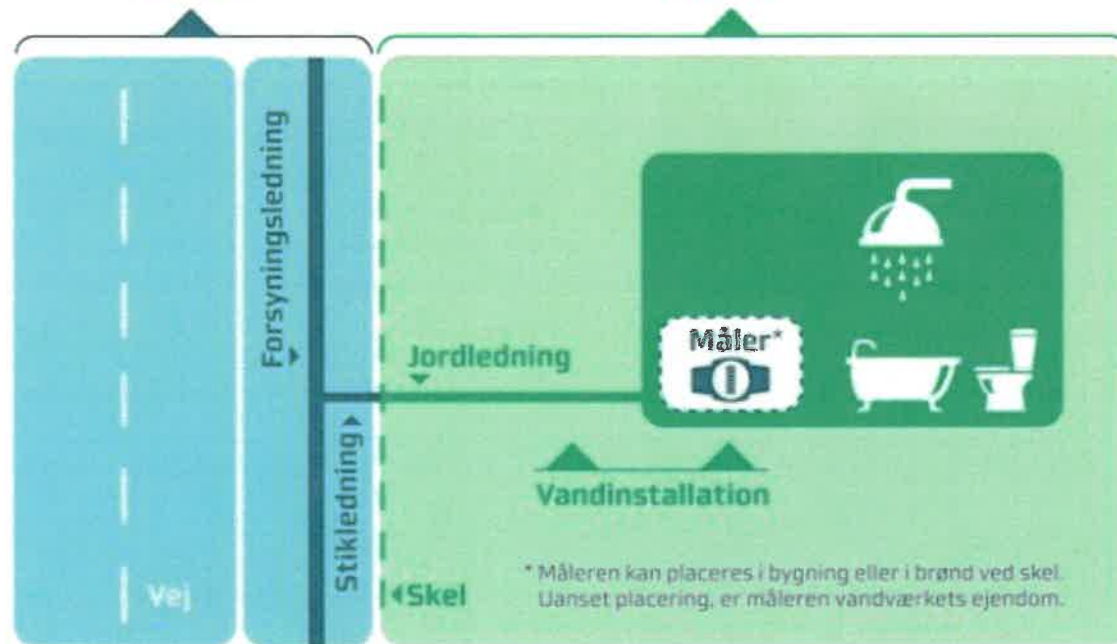

Vandværkets ansvar

Dit ansvar

* Måleren kan placeres i bygning eller i brønd ved skel. Uanset placering, er måleren vandværkets ejendom.